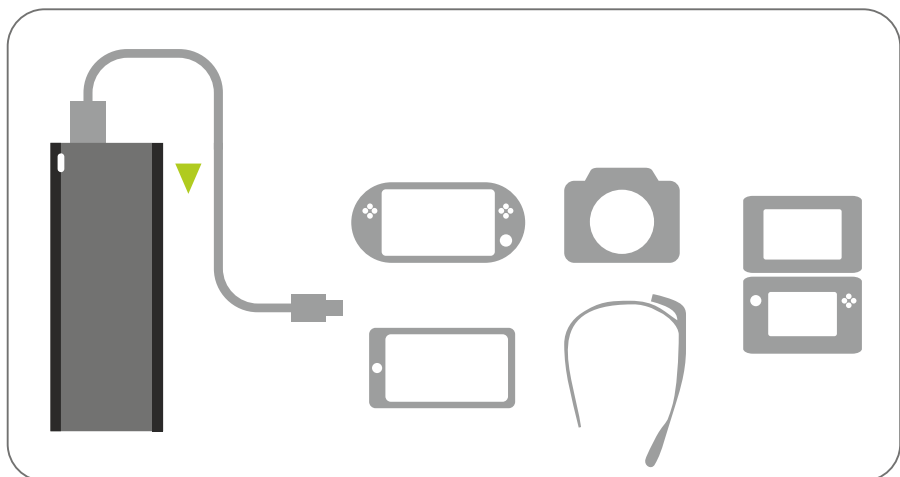

easy
mobile

Slim 3000
TURBO

Manual de Instruções

Aparência do produto

Entrada Micro USB

Saída USB

Luzes LED

Conector Micro USB

Conector USB

Cabo USB

Como carregar a bateria externa

Conecte a extremidade Micro USB do cabo de carregamento na entrada da bateria externa, insira a extremidade USB em um carregador de parede compatível, carregador de veicular ou na porta USB do computador, e a bateria começará a carregar.

Como carregar seus dispositivos

Conecte a extremidade USB do cabo à porta de saída USB da bateria externa, insira a outra extremidade do cabo na porta de entrada do dispositivo, a bateria externa será ligada automaticamente.

Compare a proporção da sua Slim 3000 Turbo.

Indicação de carregamento

Conecte seu carregador de parede 5V / 1A-2A com a porta de entrada da sua Slim 3000 Turbo, então ele pode ser carregado. Luz intermitente significa que a bateria está carregando, luz LED estabilizada significa que está 100% cheio.