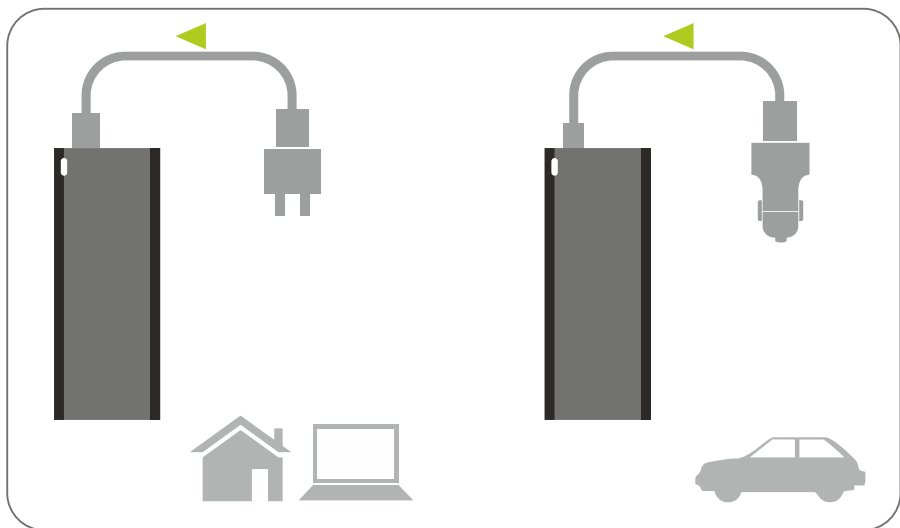

easy
mobile

Slim 3000
TURBO

Manual de Instruções

Aparência do produto

Entrada Micro USB

Saída USB

Luzes LED

Conector Micro USB

Conector USB

Cabo USB

Como carregar a bateria externa

Conecte a extremidade Micro USB do cabo de carregamento na entrada da bateria externa, insira a extremidade USB em um carregador de parede compatível, carregador de veicular ou na porta USB do computador, e a bateria começará a carregar.

Como carregar seus dispositivos

Conecte a extremidade USB do cabo à porta de saída USB da bateria externa, insira a outra extremidade do cabo na porta de entrada do dispositivo, a bateria externa será ligada automaticamente.

Compare a proporção da sua Slim 3000 Turbo.

Indicação de carregamento

Conecte seu carregador de parede 5V / 1A-2A com a porta de entrada da sua Slim 3000 Turbo, então ele pode ser carregado. Luz intermitente significa que a bateria está carregando, luz LED estabilizada significa que está 100% cheio.