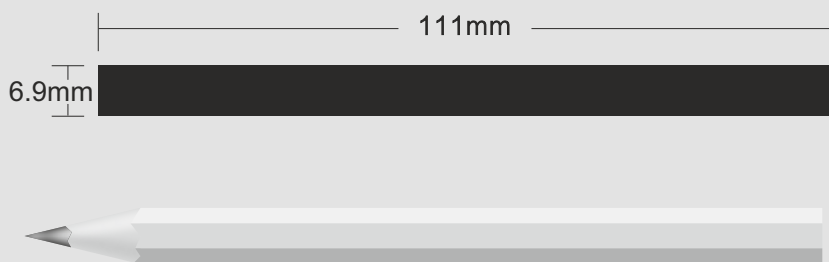

Introdução

Slim 3000 Turbo, é uma Bateria portátil 3000mAh (Powerbank) de Li-ion de excelente qualidade. Alta conversão com saída 5V2.1A, também totalmente compatível com vários smartphones inteligentes e dispositivos digitais que é essencial para sua viagem de negócios ou para o dia a dia.

Compare a proporção da sua Slim 3000 Turbo.