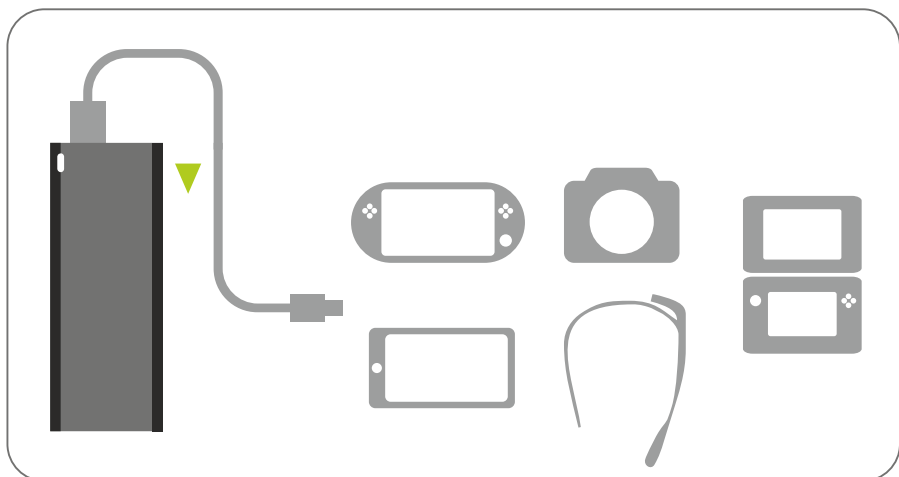

easy
mobile

Slim 6000
TURBO

Manual de Instruções

Aparência do produto

Entrada Micro USB

Saída USB

Luzes LED

Conector Micro USB

Conector USB

Cabo USB

Como carregar a bateria externa

Conecte a extremidade Micro USB do cabo de carregamento na entrada da bateria externa, insira a extremidade USB em um carregador de parede compatível, carregador de veicular ou computador porta USB, e a bateria começará a carregar.

Como carregar seus dispositivos

Conecte a extremidade USB do cabo à porta de saída USB da bateria externa, insira a outra extremidade do cabo na porta de entrada do dispositivo, a bateria externa será ligada automaticamente.

Compare a proporção da sua Slim 6000 Turbo.

Indicação de carregamento

Conecte seu carregador de parede 5V / 1A-2A com a porta de entrada da sua Slim 6000 Turbo, então ele pode ser carregado. Luz intermitente significa que a bateria está carregando, luz LED estabilizada significa que está 100% cheio.