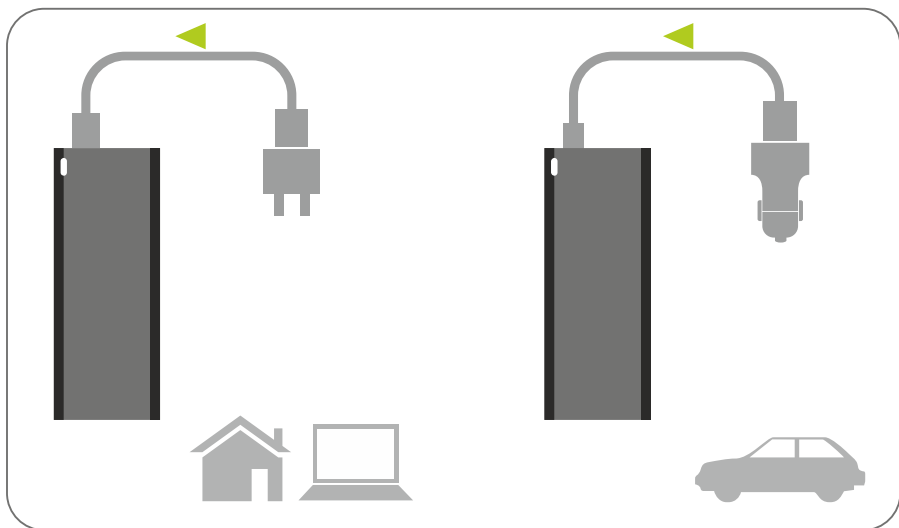

easy
mobile

Slim 6000
TURBO

Manual de Instruções

Aparência do produto

Entrada Micro USB

Saída USB

Luzes LED

Conector Micro USB

Conector USB

Cabo USB

Como carregar a bateria externa

Conecte a extremidade Micro USB do cabo de carregamento na entrada da bateria externa, insira a extremidade USB em um carregador de parede compatível, carregador de veicular ou computador porta USB, e a bateria começará a carregar.

Como carregar seus dispositivos

Conecte a extremidade USB do cabo à porta de saída USB da bateria externa, insira a outra extremidade do cabo na porta de entrada do dispositivo, a bateria externa será ligada automaticamente.

Introdução

Slim 6000 Turbo, é uma Bateria portátil 6000mAh (Powerbank) de Li-ion de excelente qualidade. Alta conversão com saída 5V2.1A, também totalmente compatível com vários smartphones inteligentes e dispositivos digitais que é essencial para sua viagem de negócios ou para o dia a dia.