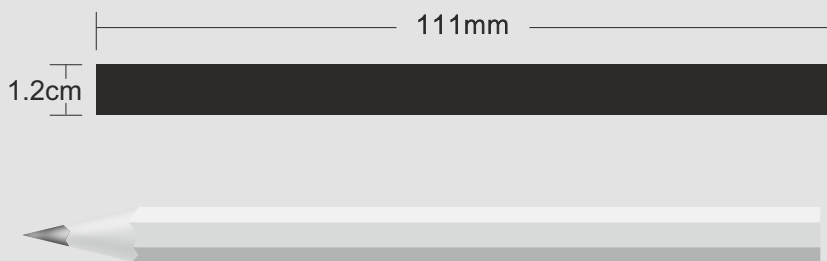

Introdução

Slim 6000 Turbo, é uma Bateria portátil 6000mAh (Powerbank) de Li-ion de excelente qualidade. Alta conversão com saída 5V2.1A, também totalmente compatível com vários smartphones inteligentes e dispositivos digitais que é essencial para sua viagem de negócios ou para o dia a dia.

Compare a proporção da sua Slim 6000 Turbo.